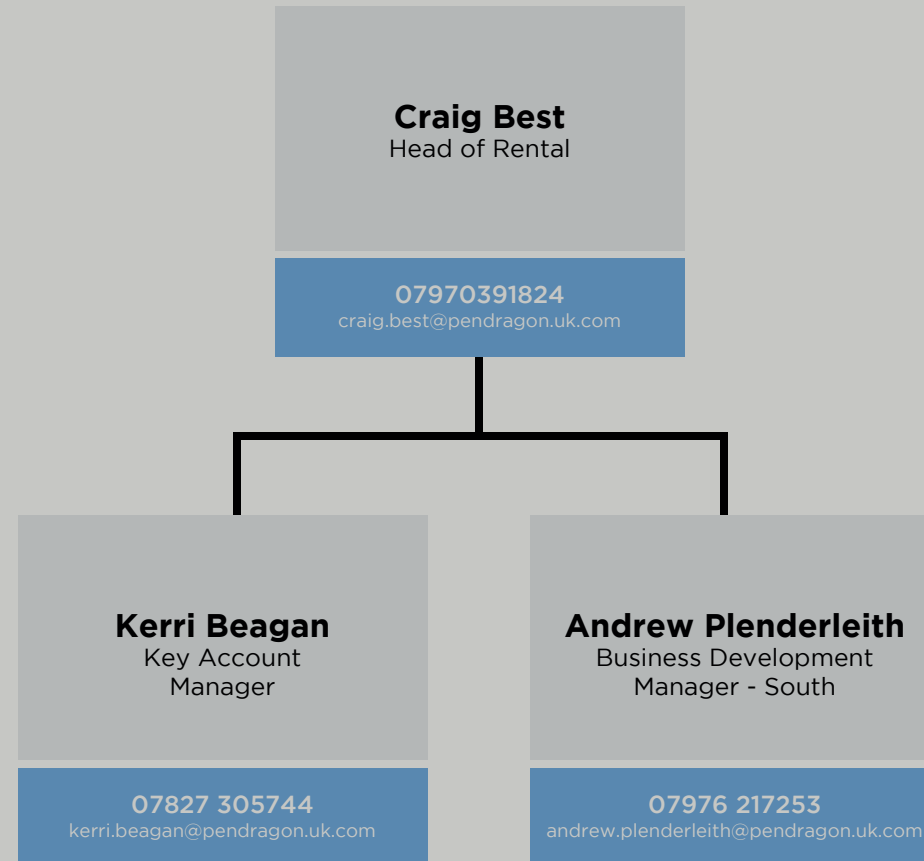

RENTAL TEAM