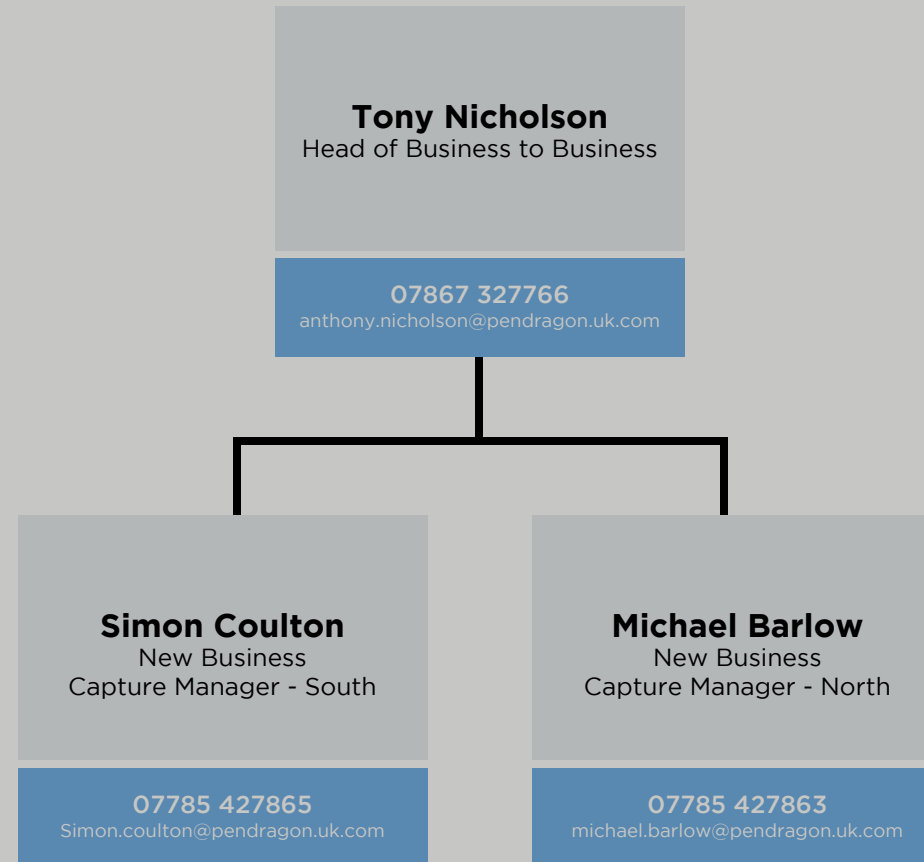

NEW BUSINESS TEAM